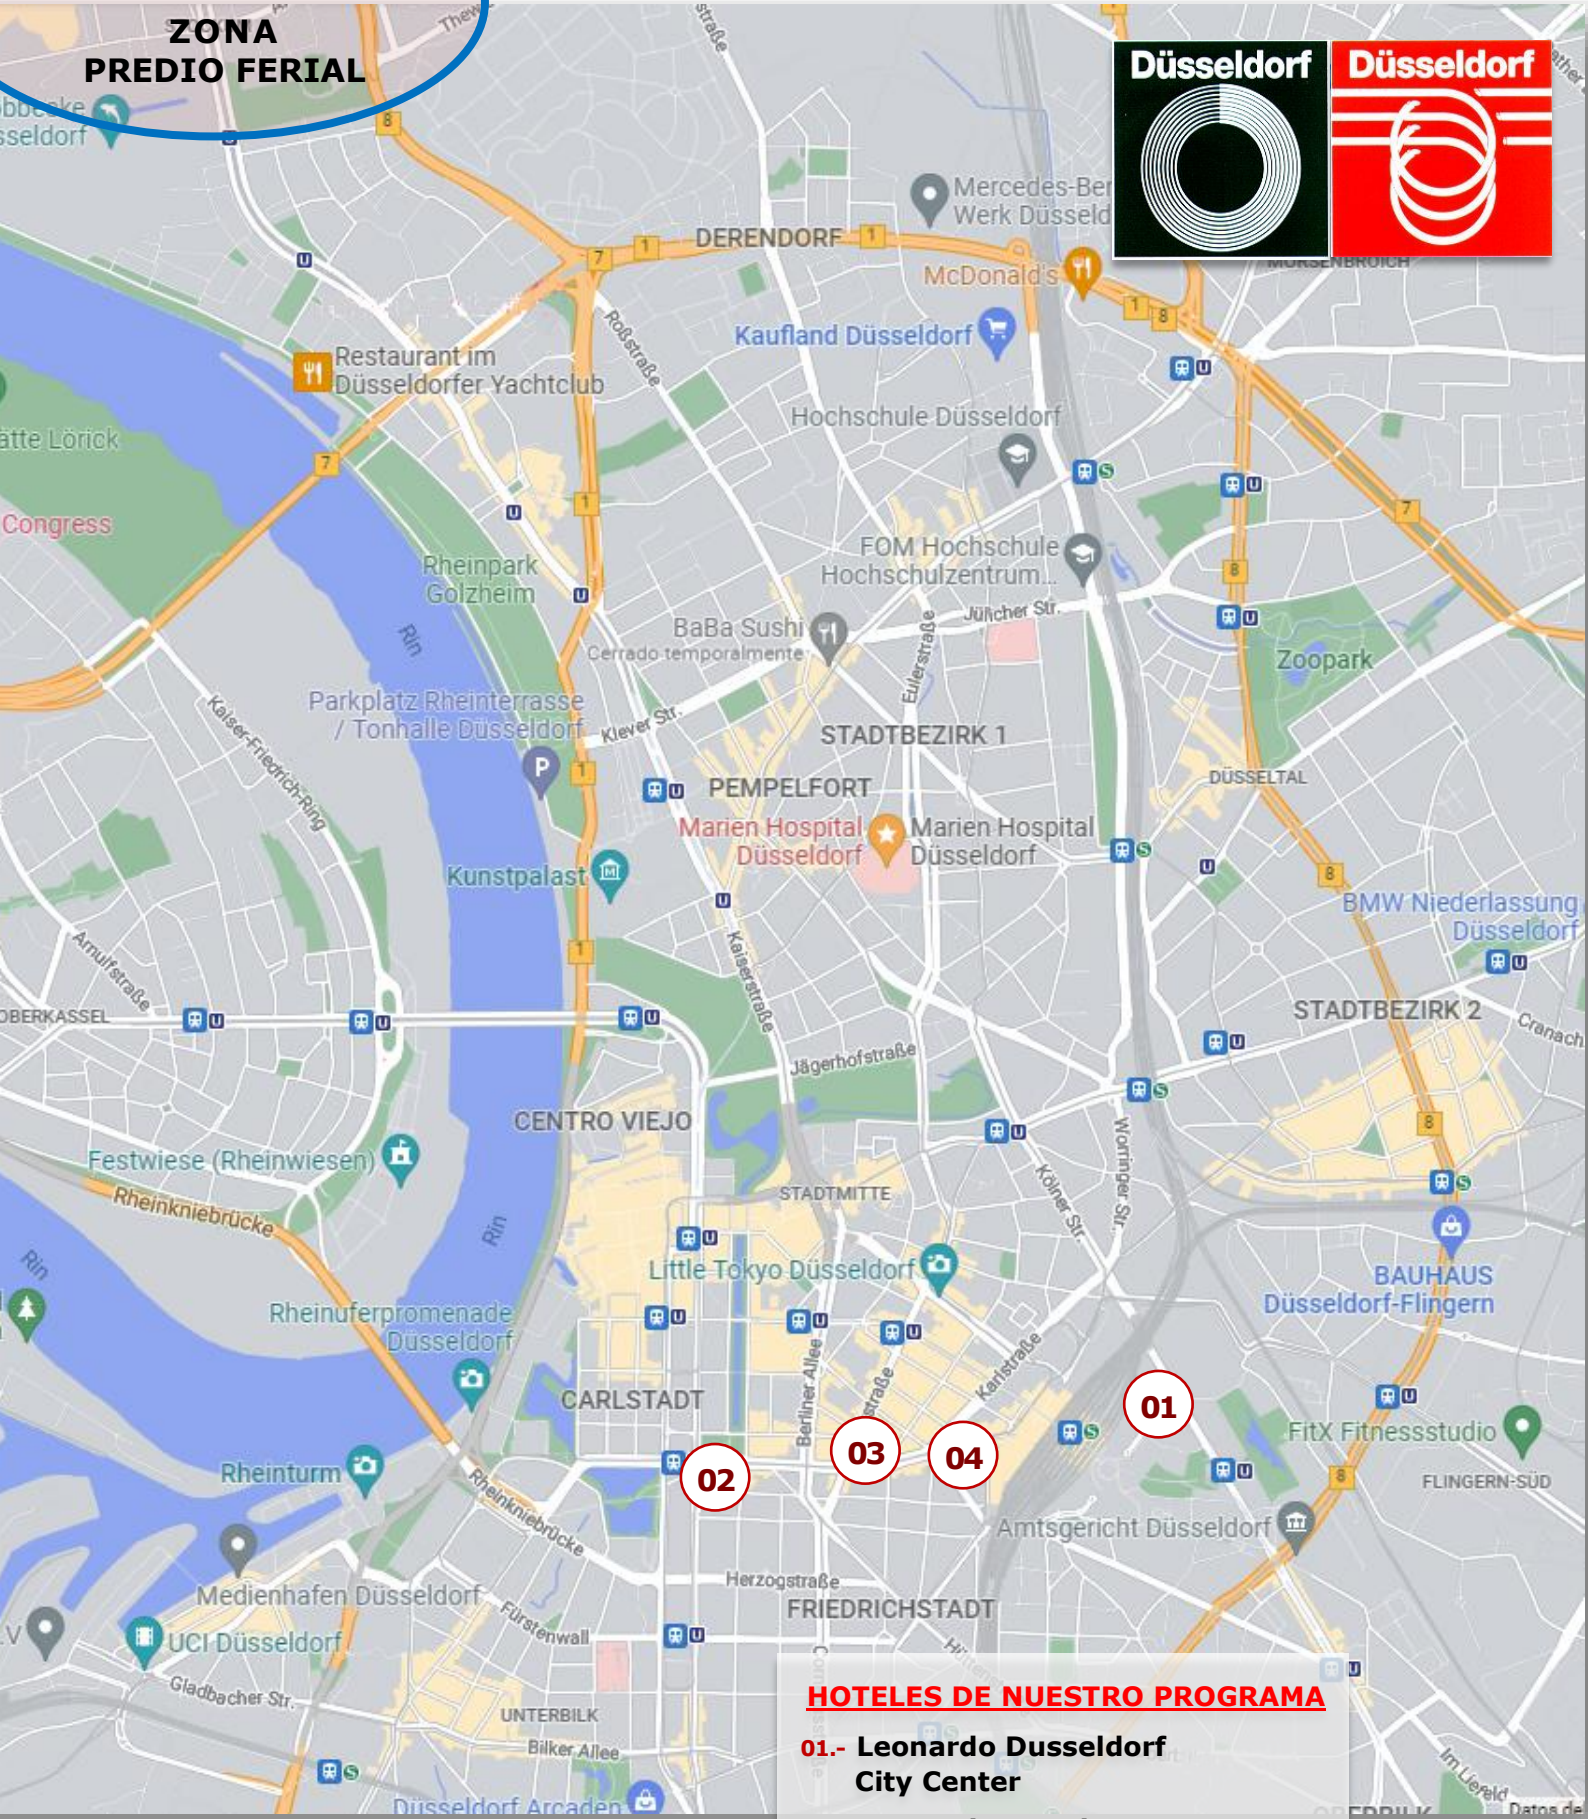

**ZONA
PREDIO FERIA**

HOTELES DE NUESTRO PROGRAMA

- 01.- Leonardo Dusseldorf
City Center**
- 02.- Leonardo Royal
Dusseldorf Koenigsallee**
- 03.- Amano Dusseldorf**
- 04.- Tribe**