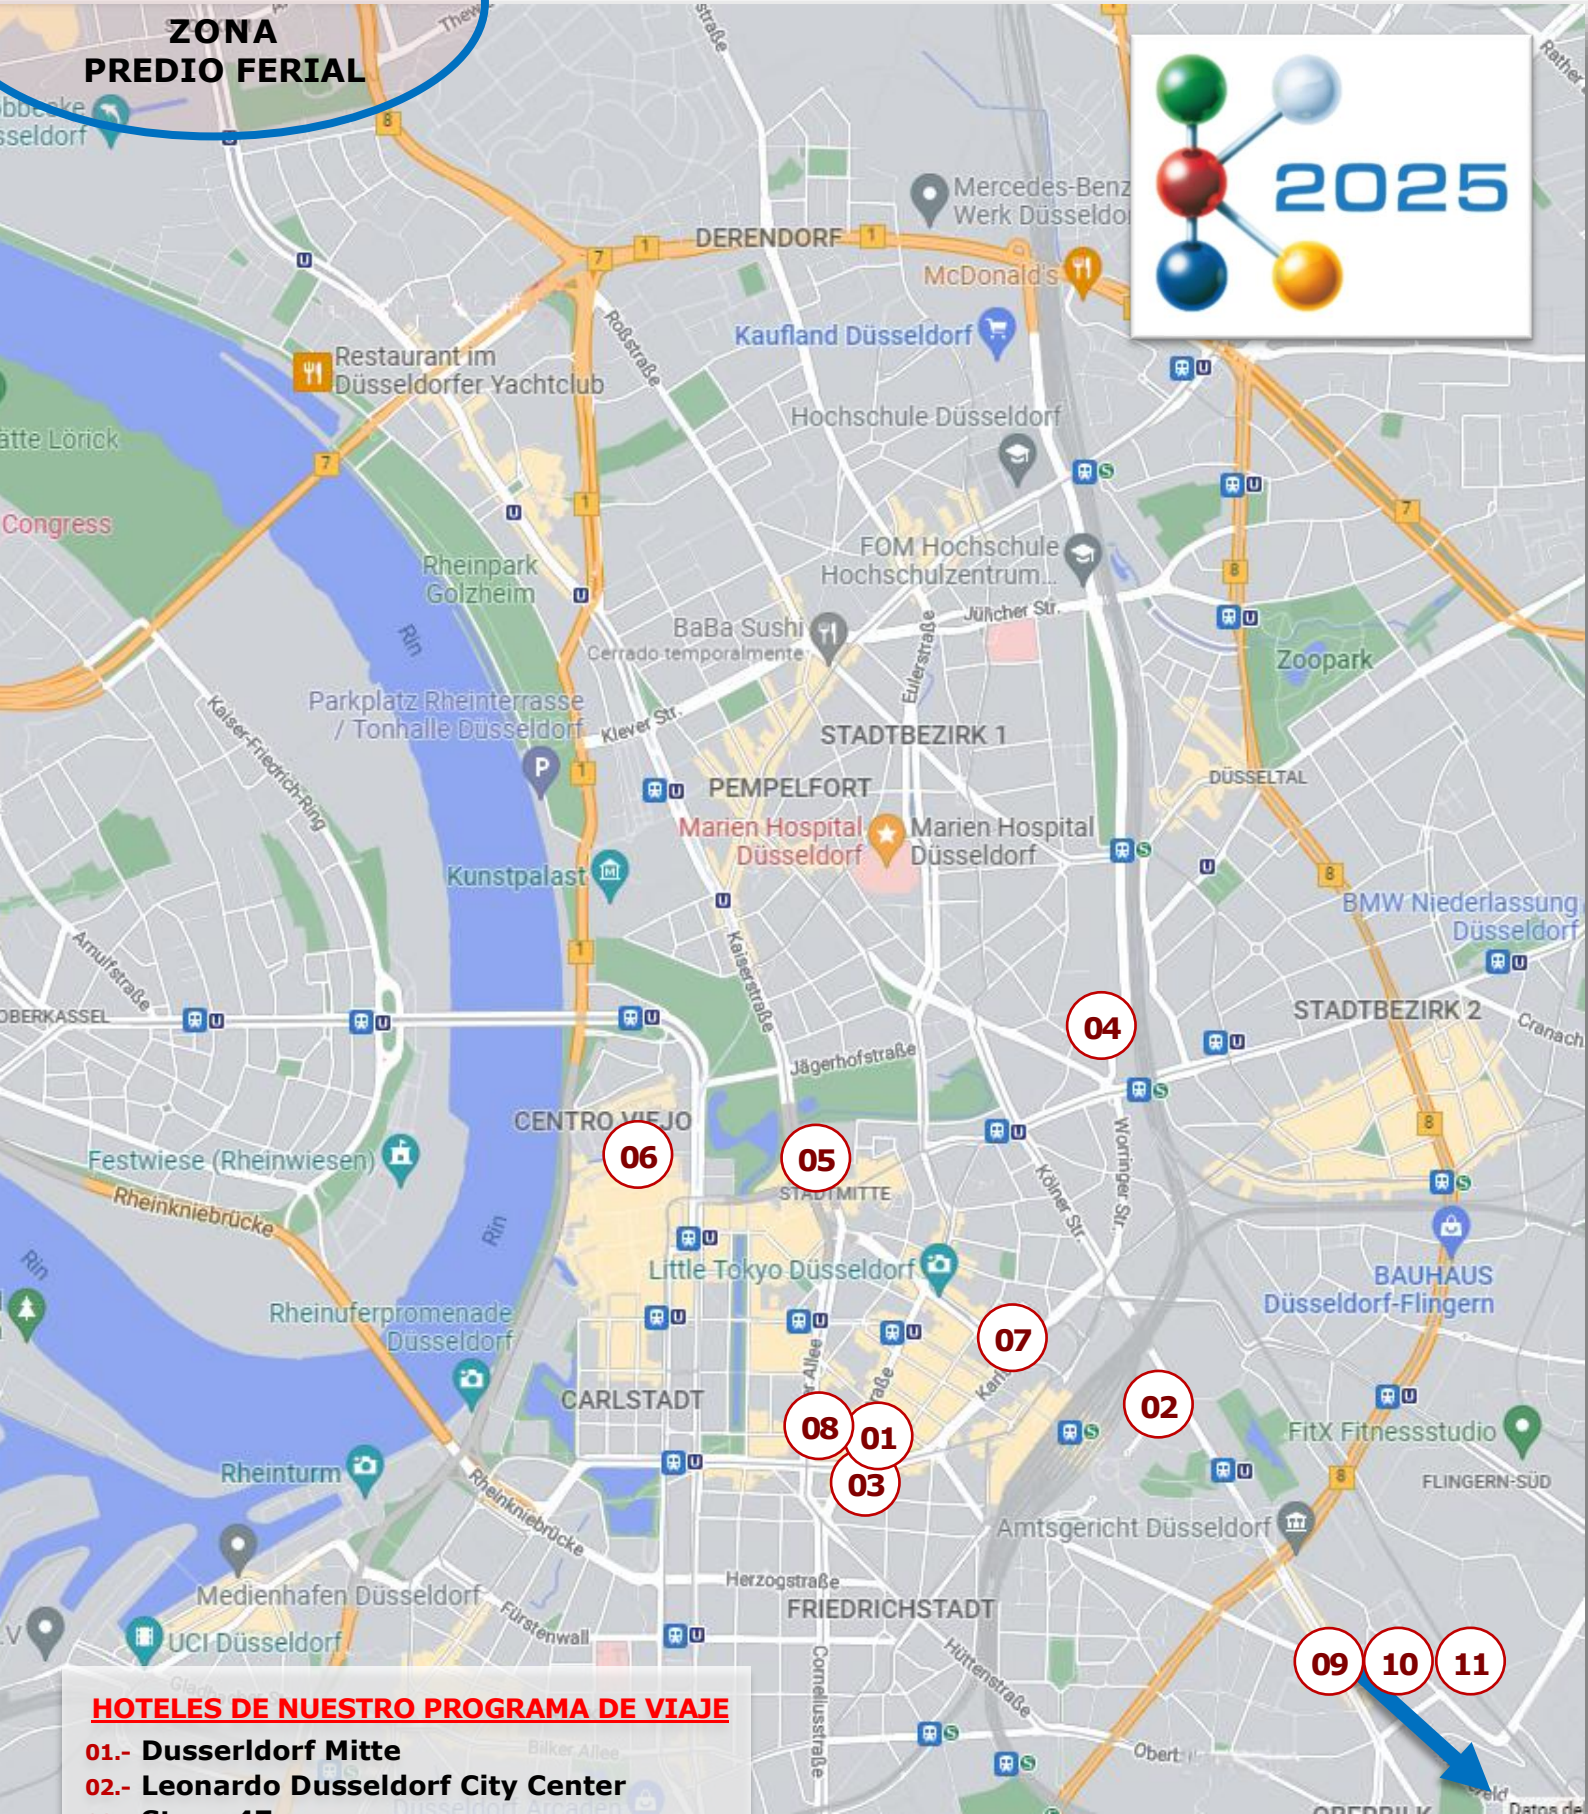

ZONA PREDIO FERIAL

HOTELES DE NUESTRO PROGRAMA DE VIAJE

- 01.- Dusseldorf Mitte
- 02.- Leonardo Dusseldorf City Center
- 03.- Stage 47
- 04.- 25 hours das Tour
- 05.- Favor
- 06.- The Wellem
- 07.- Motel One Dusseldorf Hauptbahnhof
- 08.- Carat
- 09.- City Class Alter Markt (Cologne a 37km)
- 10.- Mondial am Dom (Cologne a 37km)
- 11.- Lyskirchen Koln (Cologne a 37km)