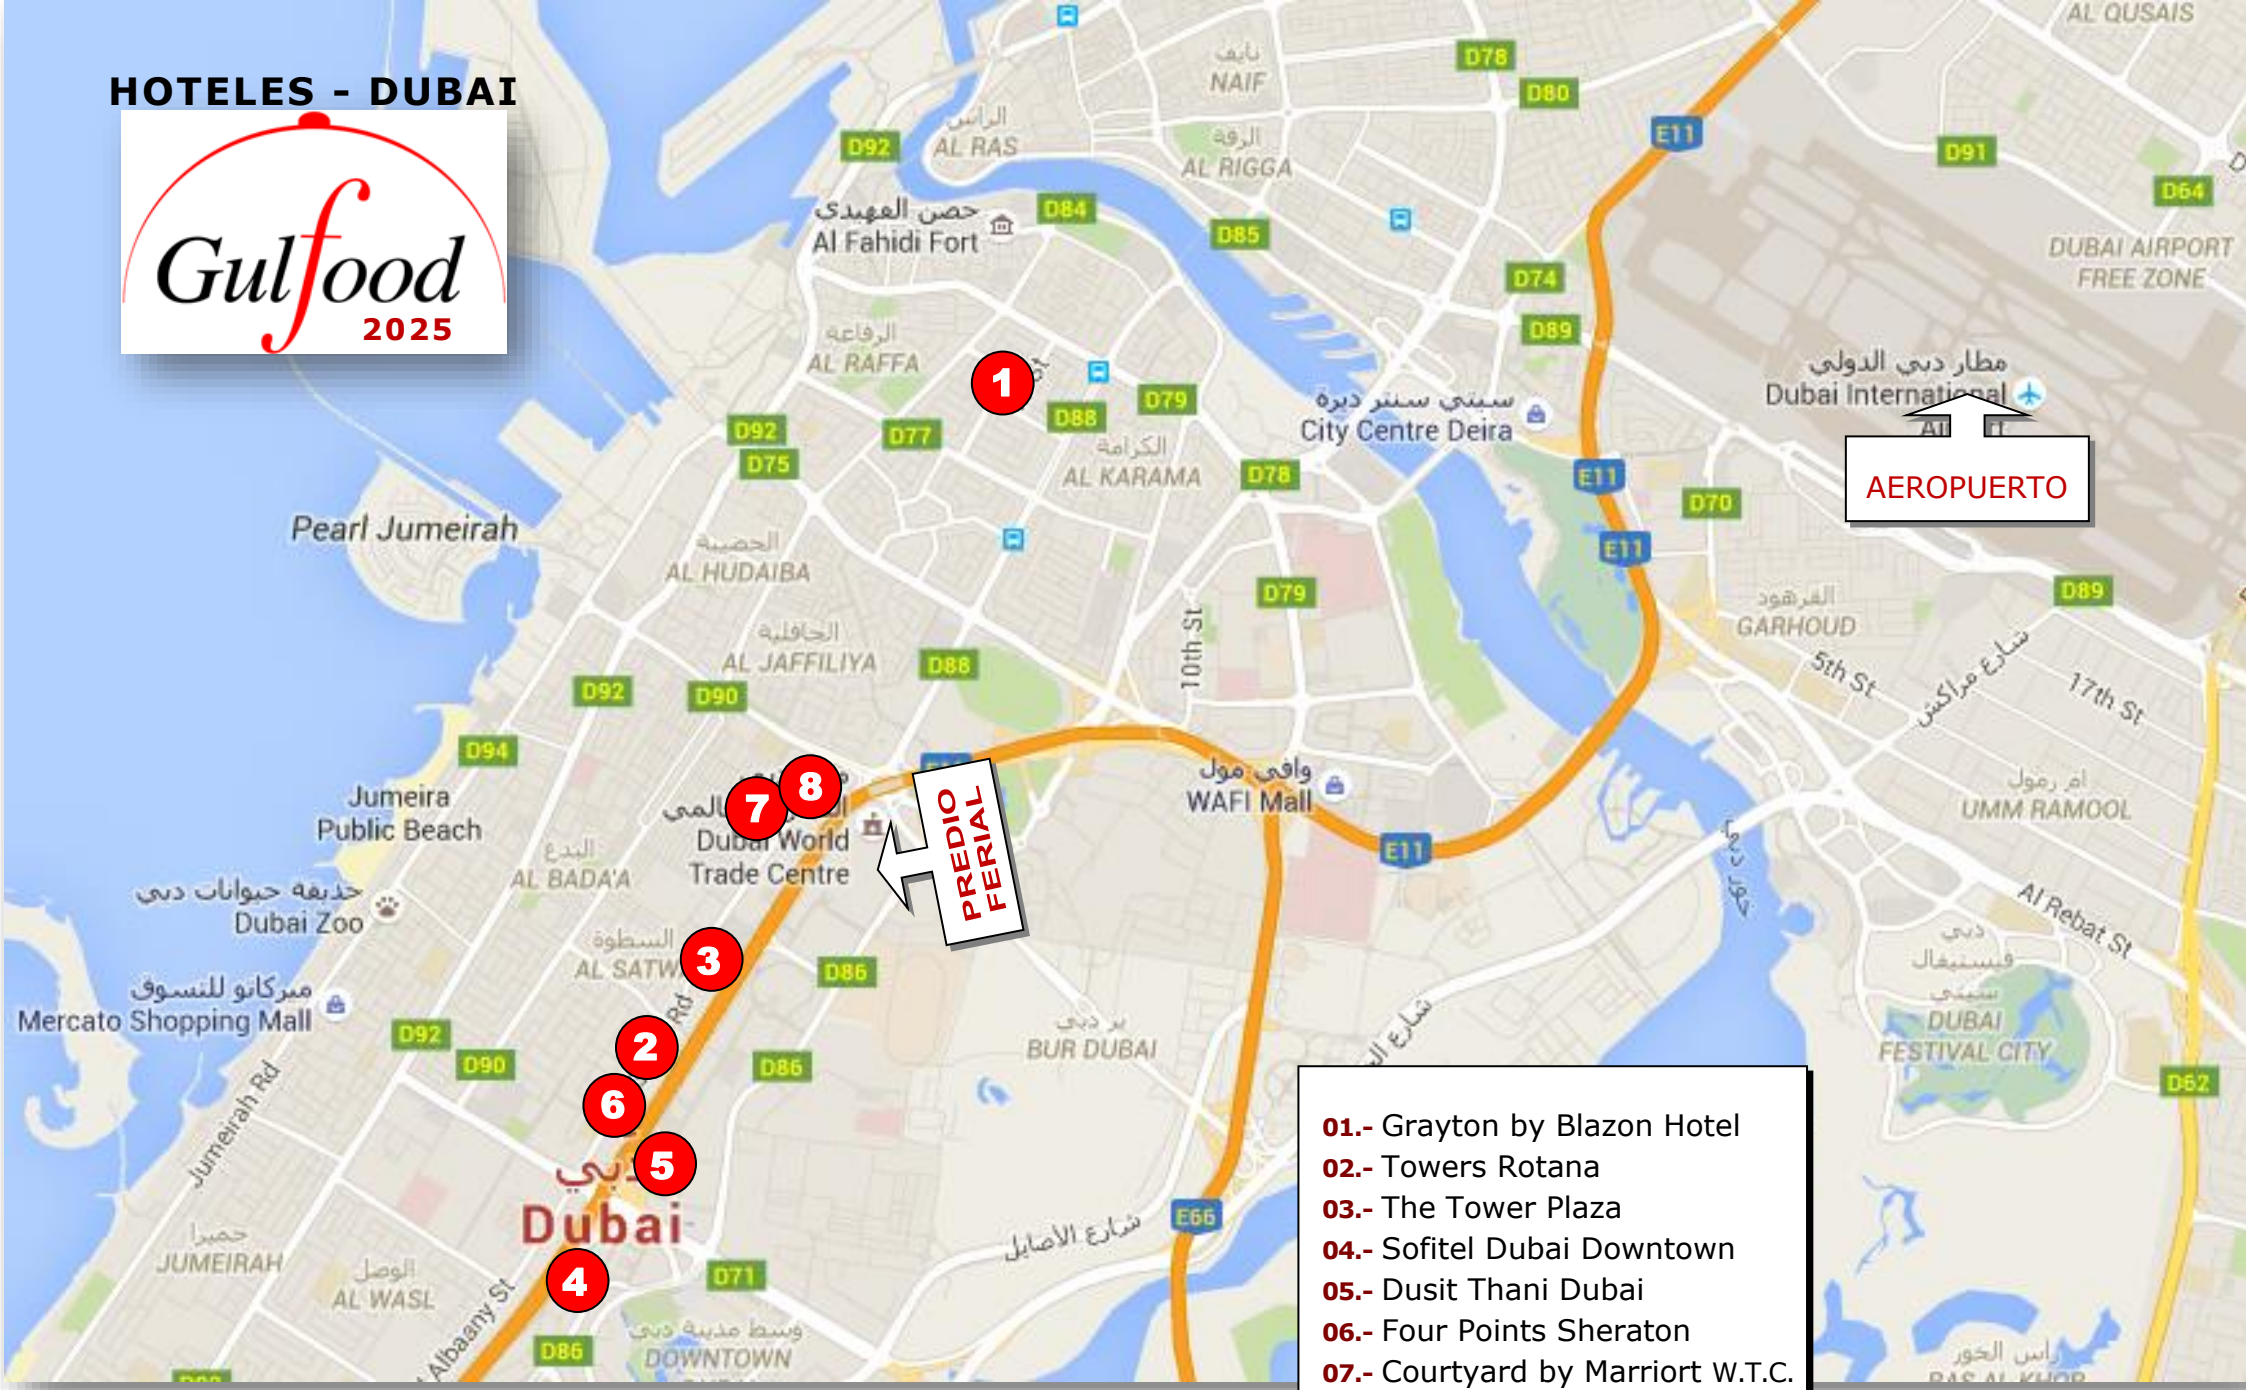

HOTELES - DUBAI

AEROPUERTO

PREDIO FERIAL

- 01.- Grayton by Blazon Hotel
- 02.- Towers Rotana
- 03.- The Tower Plaza
- 04.- Sofitel Dubai Downtown
- 05.- Dusit Thani Dubai
- 06.- Four Points Sheraton
- 07.- Courtyard by Marriott W.T.C.
- 08.- Sheraton Grand Dubai