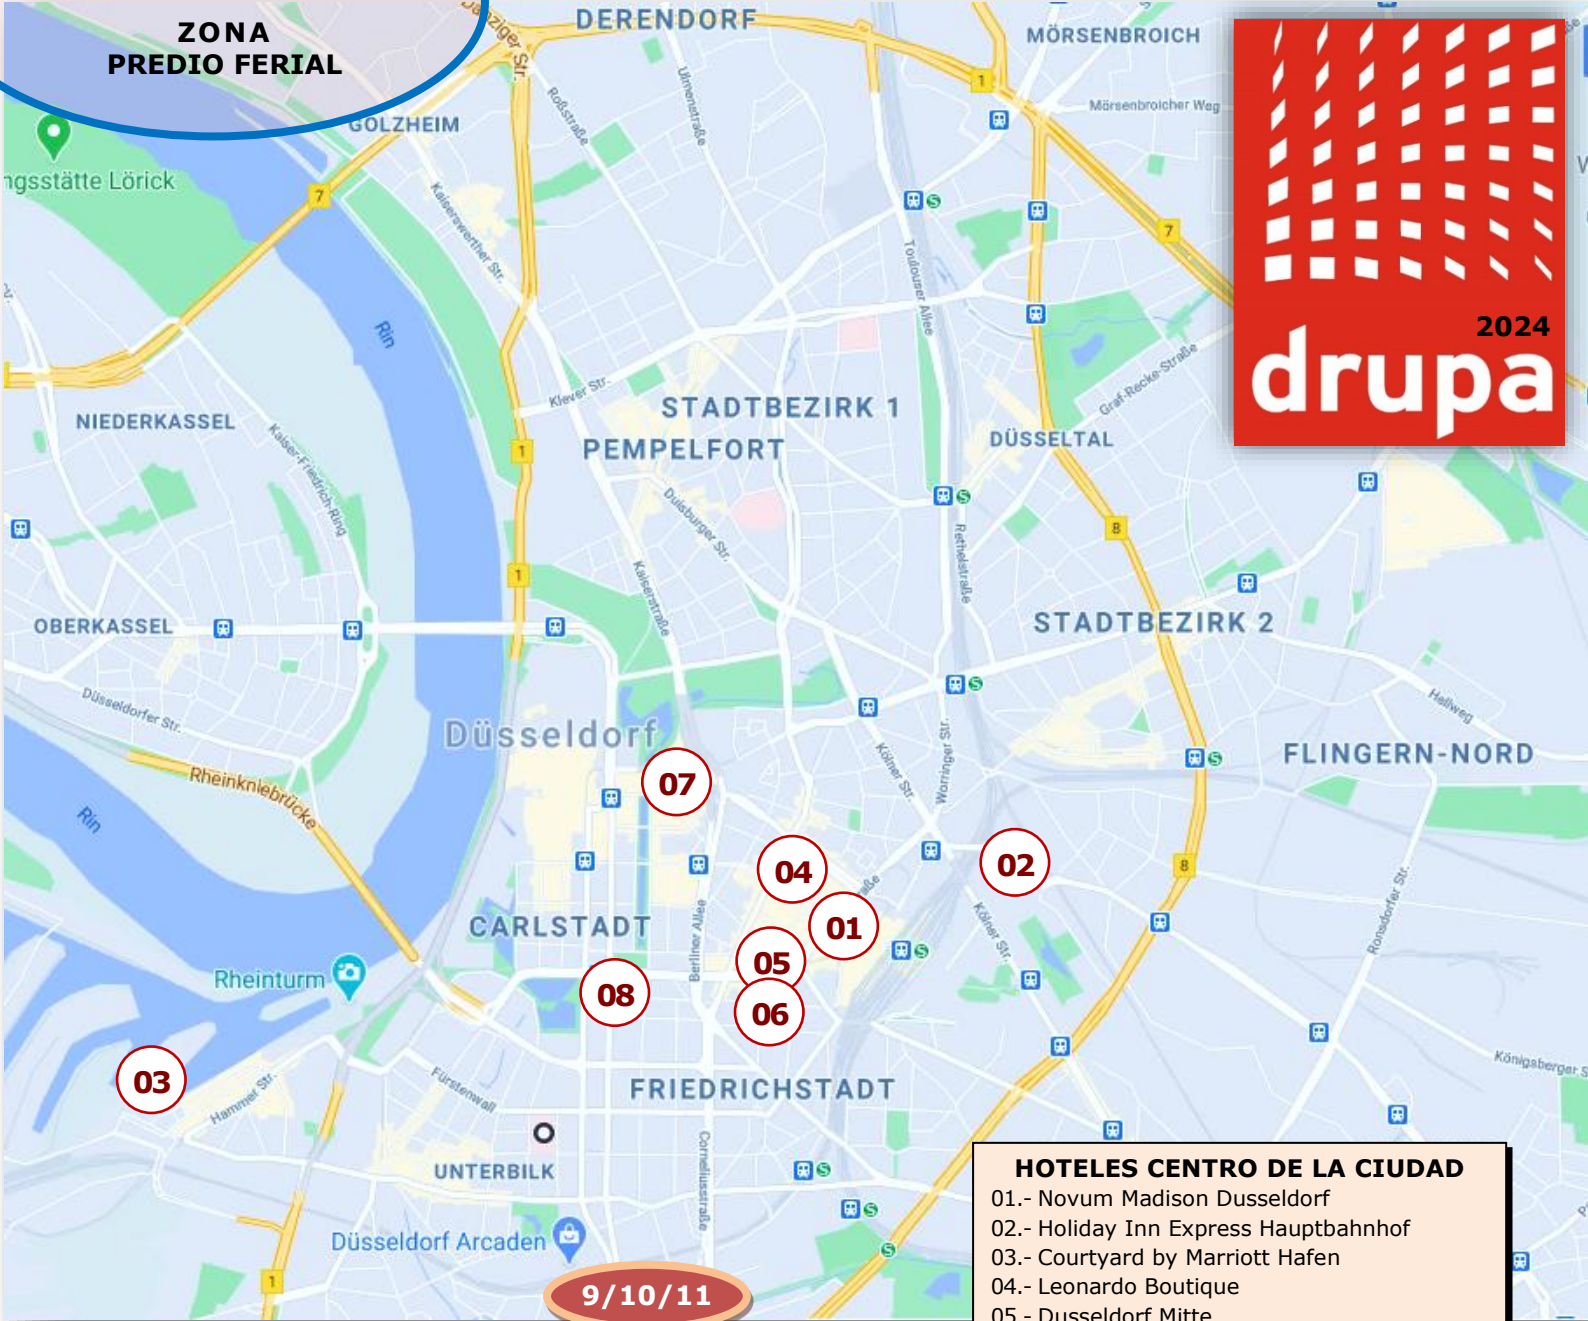

**ZONA
PREDIO FERIAL**

HOTELES CENTRO DE LA CIUDAD

- 01.- Novum Madison Dusseldorf
- 02.- Holiday Inn Express Hauptbahnhof
- 03.- Courtyard by Marriott Hafen
- 04.- Leonardo Boutique
- 05.- Dusseldorf Mitte
- 06.- Stage 47
- 07.- Favor
- 08.- Leonardo Royal Königsallee

>> PERIFERIA

- 09.- Maritim Köln (Colonia a 38 km)
- 10.- Mondial am Dom (Colonia a 38 km)
- 11.- Dorint am Heumarkt (Colonia a 38 km)